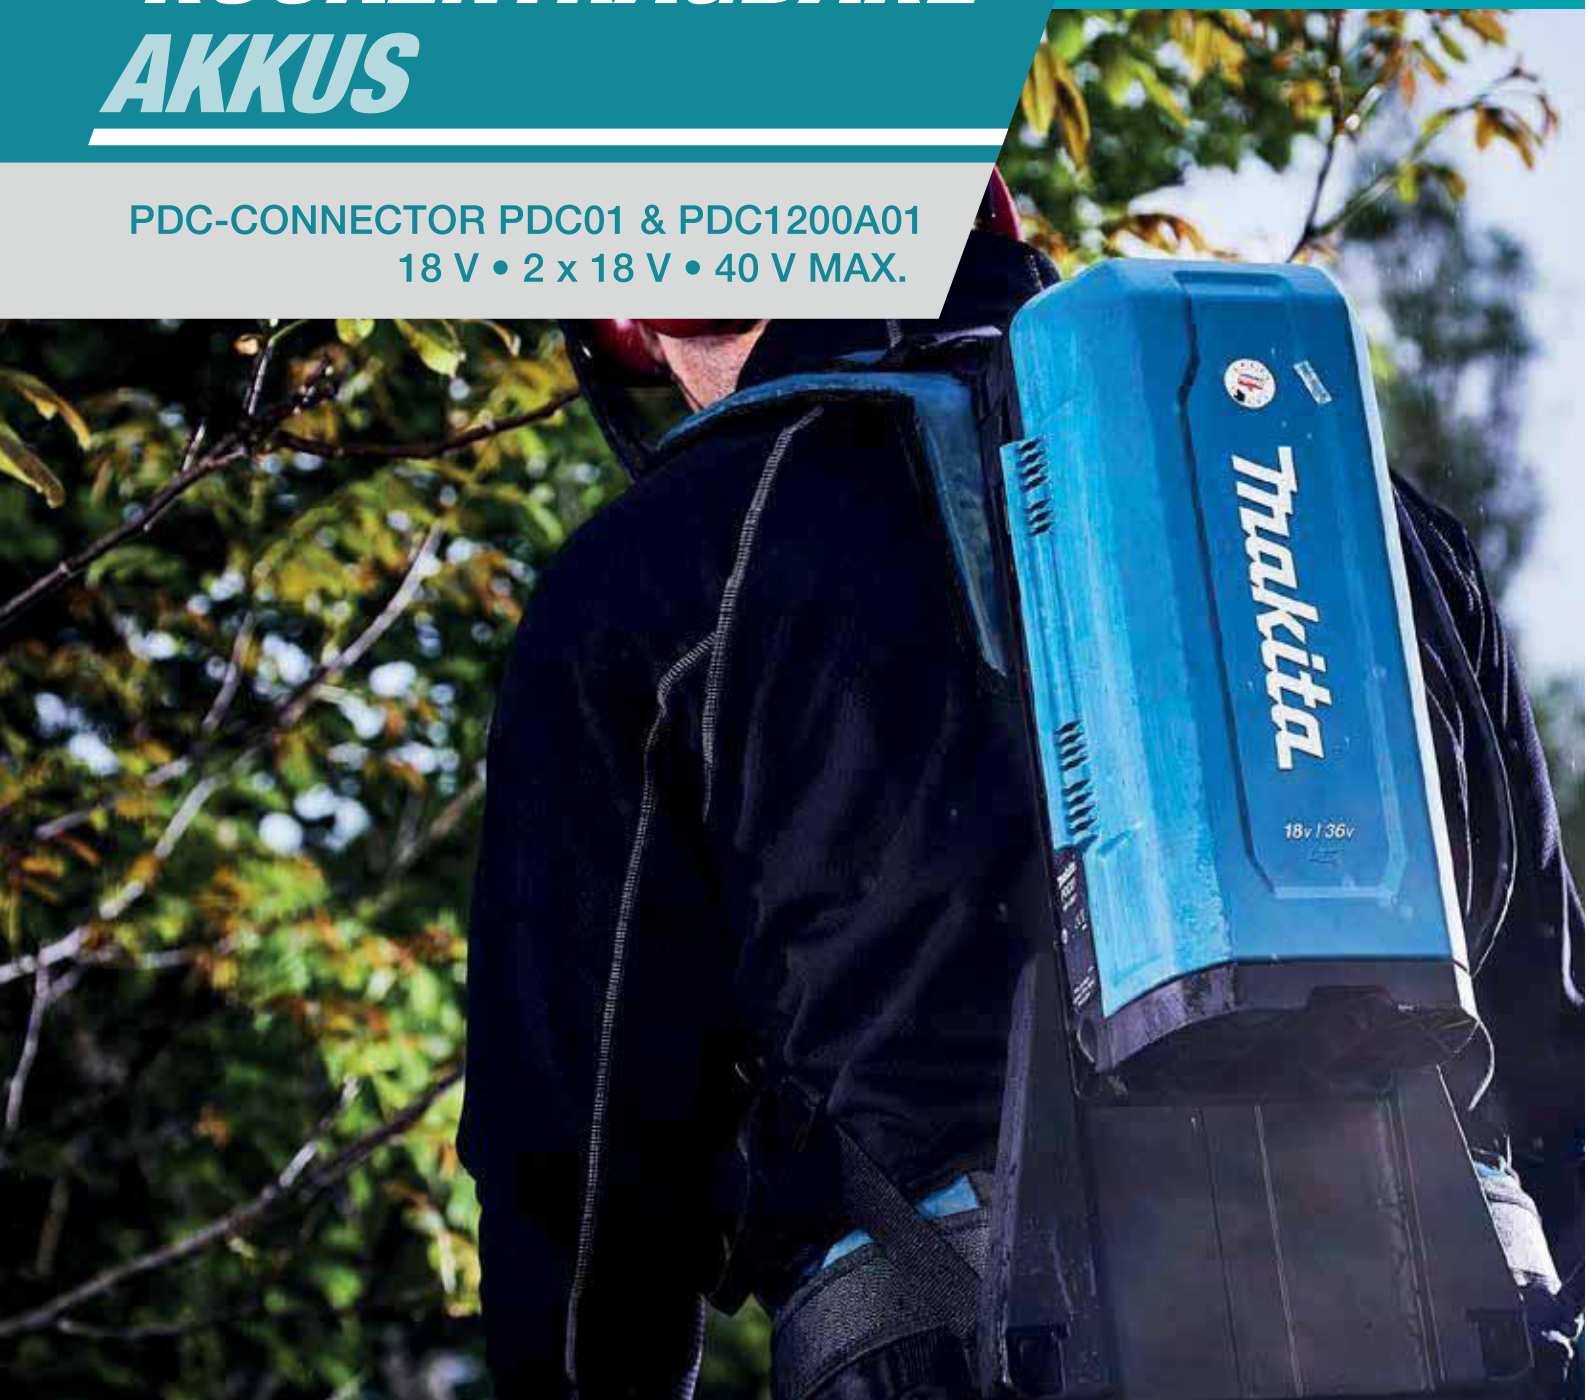

Makita[®]

RÜCKENTRAGBARE AKKUS

PDC-CONNECTOR PDC01 & PDC1200A01
18 V • 2 x 18 V • 40 V MAX.

IMMER DABEI UND JEDERZEIT EINSATZBEREIT

MAKITA.DE

RÜCKENTRAGBARE AKKUS: IMMER DABEI UND JEDERZEIT EINSATZBEREIT!

Für Profis: Connector-Type-Geräte sind für den täglichen, professionellen Einsatz konzipiert. Durch die Kombination aus rückentragbarem Akku und Connector-Gerät werden Akku-Laufzeiten erreicht, welche die Laufzeit von benzinbetriebenen Maschinen übertreffen können.

Reflektoren

zur besseren Sichtbarkeit im Dunkeln

Die Akku-Anzeige zeigt den Akku-Status durch vier grüne LEDs an (schaltet sich ein, wenn der Hauptnetzschalter gedrückt wird)

Praktischer Fuß zum sicheren Abstellen bei stationärer Anwendung